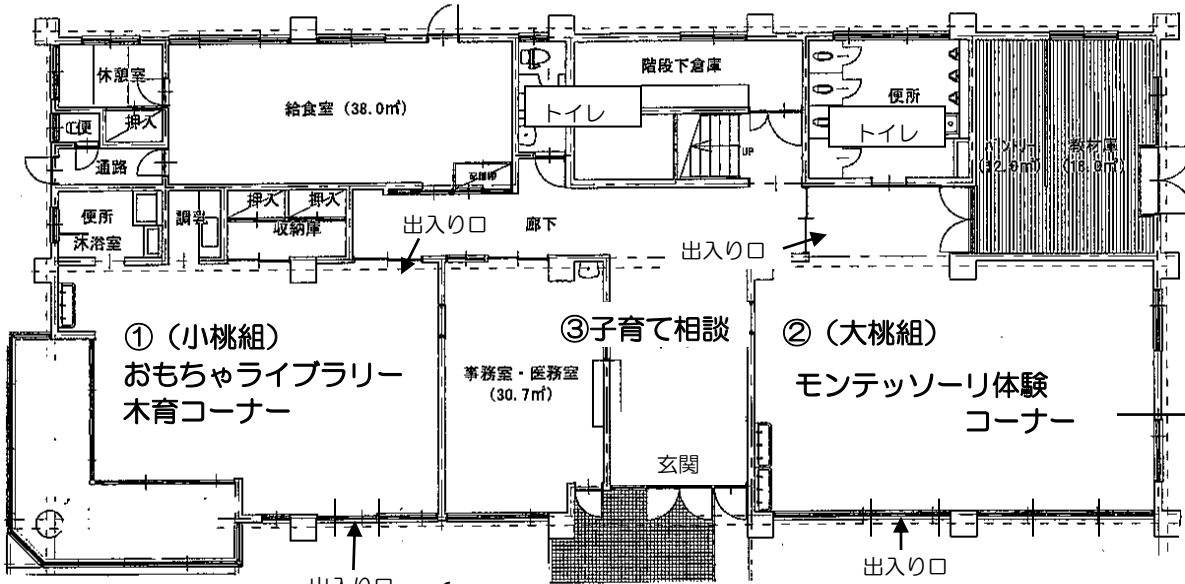

9:30~*親子ふれあいフェスティバル開始
コーナー遊び開始

- ① おもちゃライブラリー
- ② モンテッソーリ体験
- ③ 子育て相談
- ④ ファミリーフォトコーナー
- ⑤ キッズカフェコーナー
- ⑥ キッチンカー
  たこやき・ポテト他
  ・バルーン釣り

10:30~*人形劇
「たのきゅうのうわばみたいじ」開始

14:00~*親子ふれあいフェスティバル終了

① <おもちゃライブラリー>
*様々なおもちゃや知育玩具で
たくさん遊べますよ!
木育コーナー
*木製のからからコーナーなど

②<モンテッソーリ体験>
*こどもはもちろん、大人の方も
実際にモンテの教具に触れて
「おしごと」体験ができます。

③<子育て相談コーナー>
*赤ちゃんの事や子育ての悩み
入園の事など相談ができます

・オムツ替え
・授乳
(乳児室)