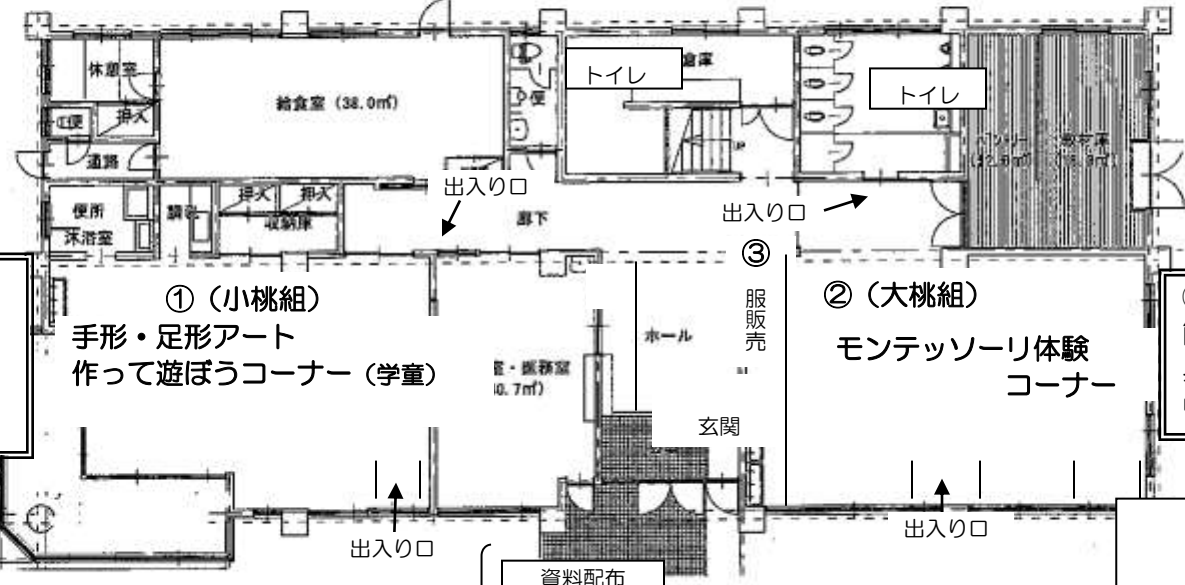

(1階)

第2学童室
エイサーチーム控室 (着替え)

① 手形足形アート
*参加費: 無料
作って遊ぼう・・・学童

① (小桃組)
手形・足形アート
作って遊ぼうコーナー (学童)

② (大桃組)
モンテッソーリ体験
コーナー

②<モンテッソーリ体験>
簡単な手作りが体験できます。教
具の展示や子ども達の制作も展示
中です。