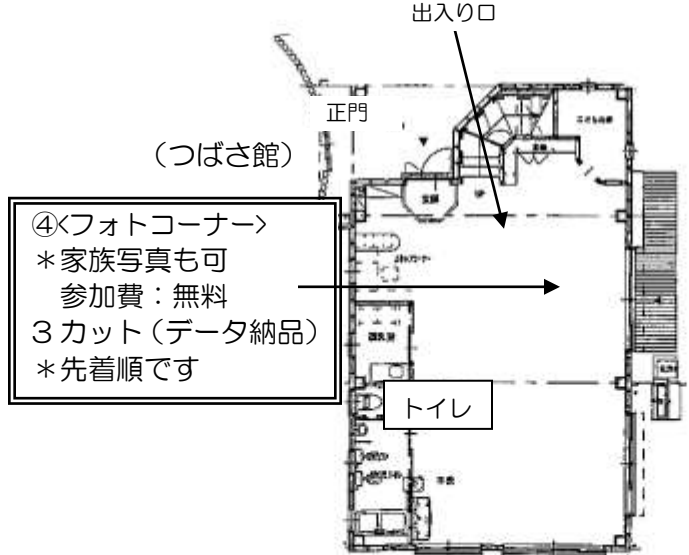

10:30~「劇団すぎのこ」  
13:00~「エイサー」開始  
14:30~\*親子ふれあいフェスティバル終了

**(1階)**

第2学童室  
エイサーチーム控室 (着替え)

① 手形足形アート  
\*参加費: 無料  
作って遊ぼう・・・学童

① (小桃組)  
手形・足形アート  
作って遊ぼうコーナー (学童)

② (大桃組)  
モンテッソーリ体験  
コーナー

②<モンテッソーリ体験>  
簡単な手作りが体験できます。教  
具の展示や子ども達の制作も展示  
中です。