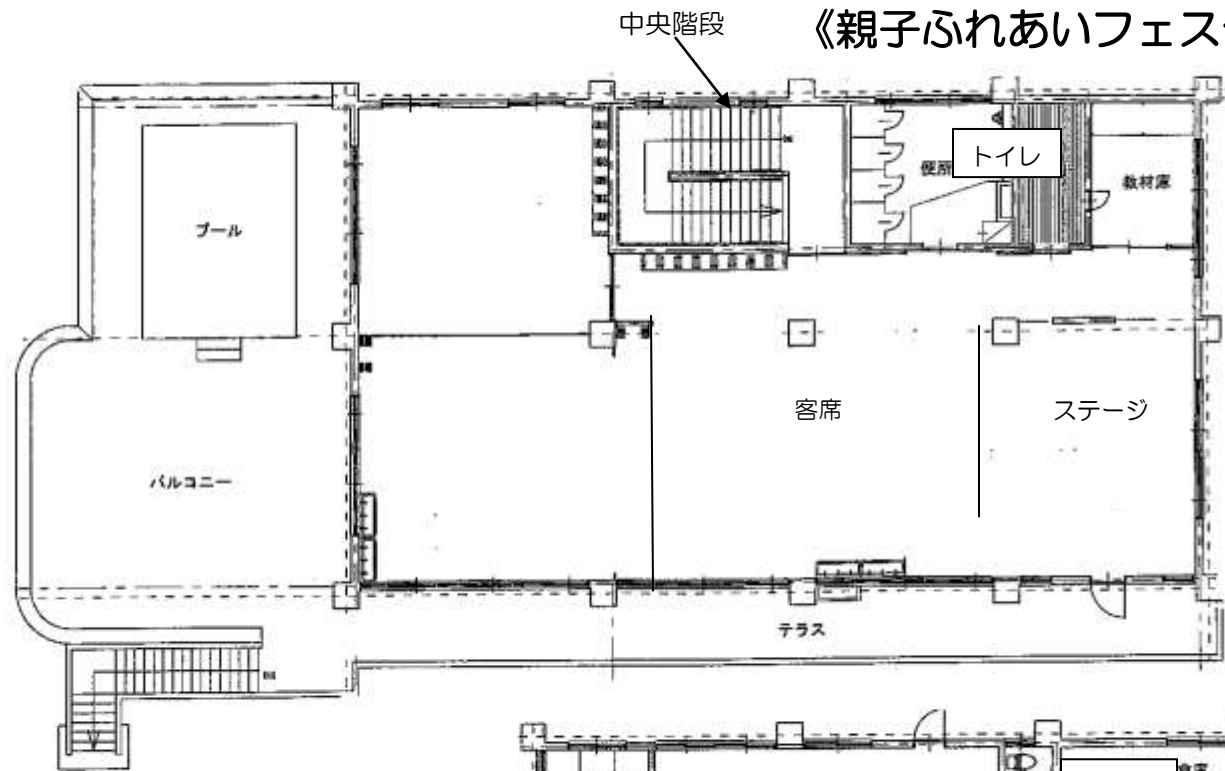

# 《親子ふれあいフェスティバル・会場図》

親子ふれあいフェスティバル 9:30~14:30

**(2階)**

劇団 すぎのこ  
「みにくいアヒルのこ」  
「金のおの銀のおの」  
AM10:30~11:10  
\*中央階段よりお入り下さい!

エイサー  
PM13:00~13:30  
\*中央階段よりお入り下さい!

9:30~\*親子ふれあいフェスティバル開始  
コーナー遊び開始

- ① 手形足形アート  
作って遊ぼう
- ② モンテッソーリ体験・見学
- ③ 販売 (服・お菓子)
- ④ ファミリーフォトコーナー
- ⑤ キッチンカー  
たこやき・ポテト他  
・バルーン釣り