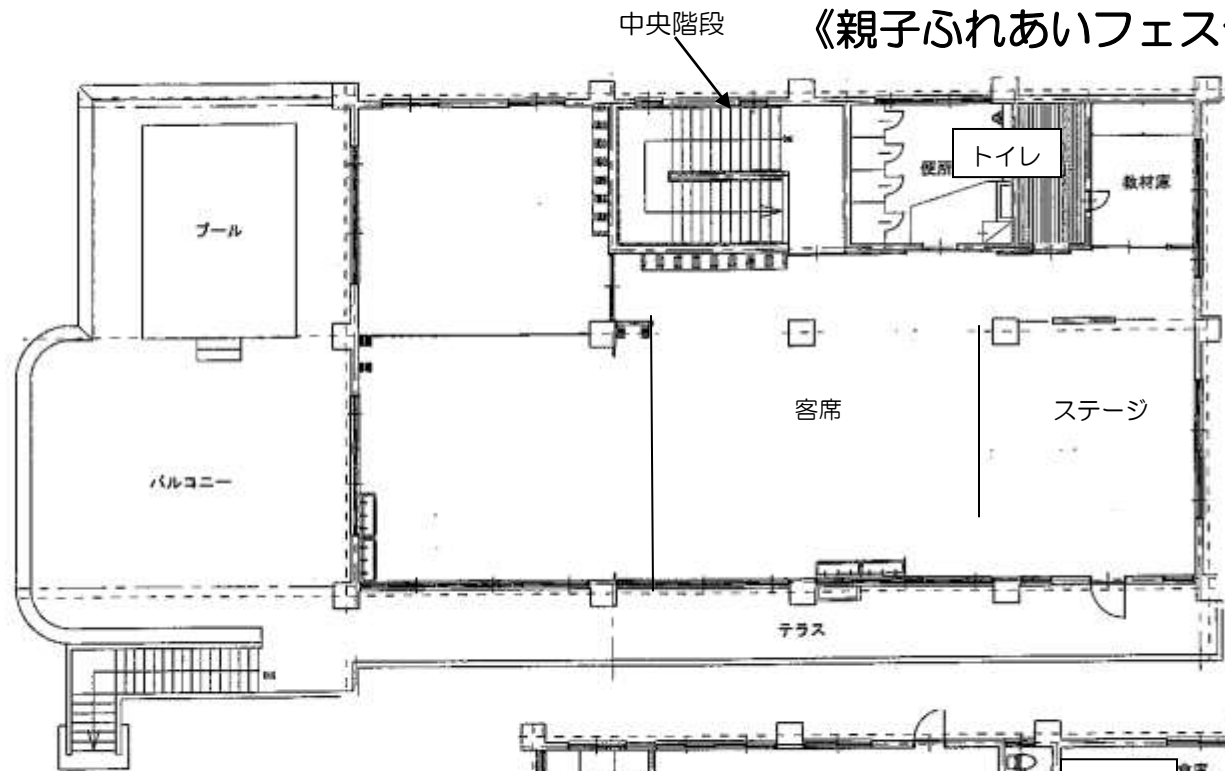

《親子ふれあいフェスティバル・会場図》

親子ふれあいフェスティバル 9:30~14:30

(2階)

劇団 すぎのこ
「みにくいアヒルのこ」
「金のおの銀のおの」
AM10:30~11:10
*中央階段よりお入り下さい!

エイサー
PM13:00~13:30
*中央階段よりお入り下さい!

9:30~*親子ふれあいフェスティバル開始
コーナー遊び開始

- ① 手形足形アート
作って遊ぼう
- ② モンテッソーリ体験・見学
- ③ 販売(服・お菓子)
- ④ ファミリーフォトコーナー
- ⑤ キッチンカー
たこやき・ポテト他
・バルーン釣り