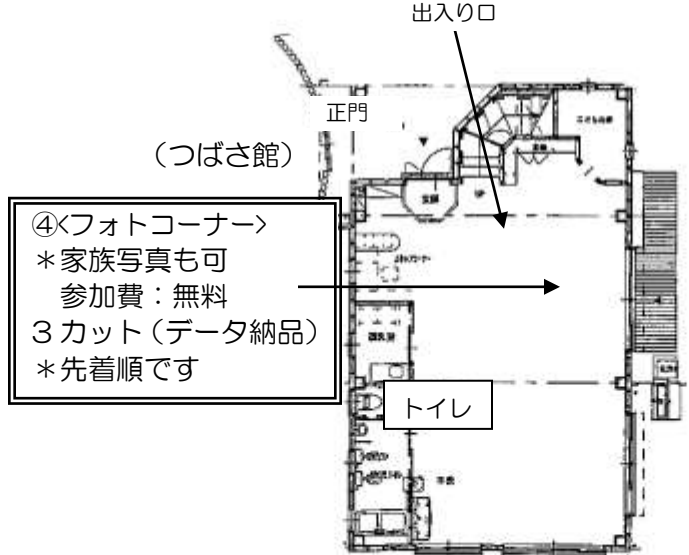

10:30~「劇団すぎのこ」
13:00~「エイサー」開始

14:30~*親子ふれあいフェスティバル終了

(1階)

第2学童室
エイサーチーム控室(着替え)

① 手形足形アート
*参加費:無料
作って遊ぼう・・・学童

① (小桃組)
手形・足形アート
作って遊ぼうコーナー(学童)

② (大桃組)
モンテッソーリ体験
コーナー

②<モンテッソーリ体験>
簡単な手作りが体験できます。教
具の展示や子ども達の制作も展示
中です。