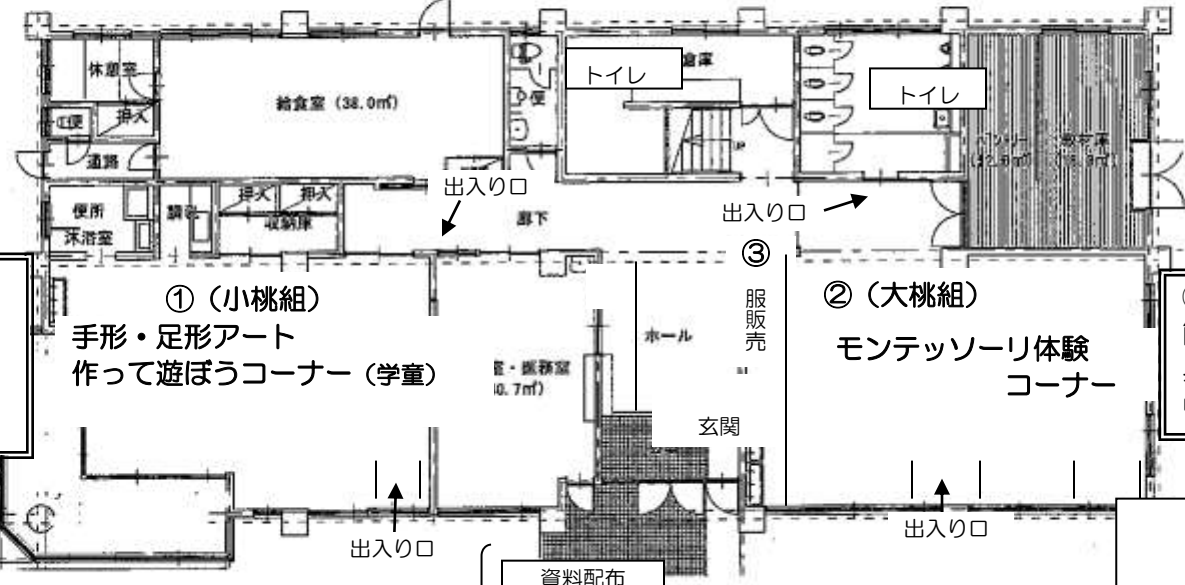

(1階)

第2学童室
エイサーチーム控室(着替え)

① 手形足形アート
*参加費:無料
作って遊ぼう・・・学童

① (小桃組)
手形・足形アート
作って遊ぼうコーナー(学童)

② (大桃組)
モンテッソーリ体験
コーナー

②<モンテッソーリ体験>
簡単な手作りが体験できます。教
具の展示や子ども達の制作も展示
中です。